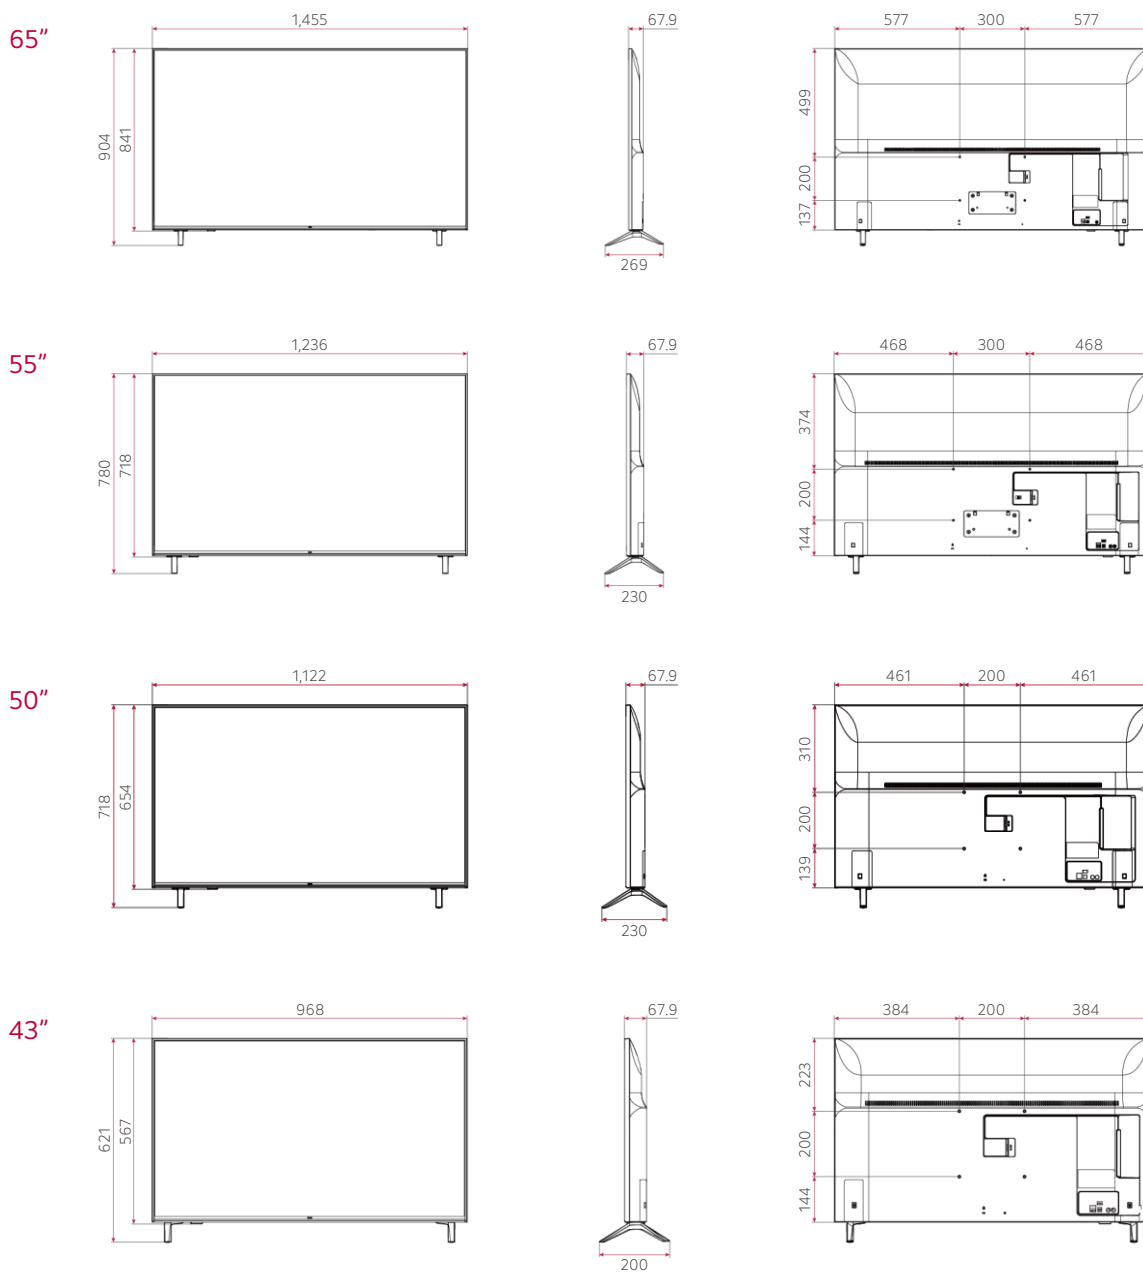

Mit einem schlanken Design fügt sich die UK660H-Serie nahtlos in die Innenräume ein und vermittelt den Gästen einen modernen Eindruck.
Im Falle eines 65" ~ 43" Displays

DIMENSION (unit: mm)

KONNEKTIVITÄT