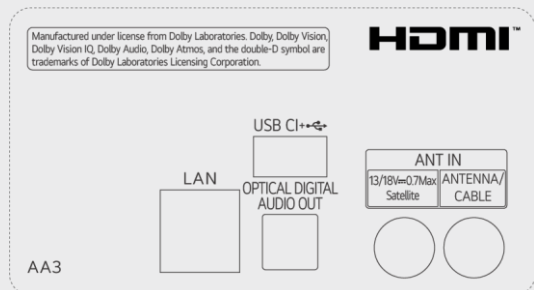

KONNEKTIVITÄT

65" / 55" / 50" / 43"

Hergestellt unter Lizenz von Dolby Laboratories. Dolby, Dolby Vision, Dolby Vision IQ, Dolby Audio, Atmos und das Doppel-D-Symbol sind Marken der Dolby Laboratories Licensing Corporation.

Rückseite